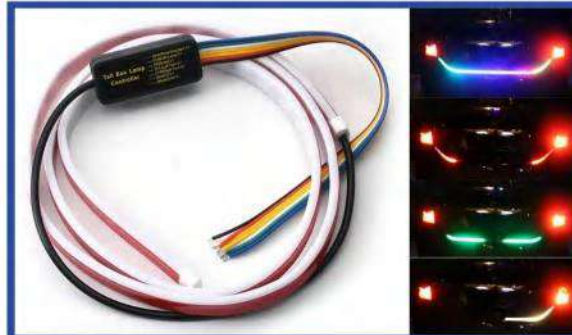

T10 解码脚

1156

1157

N-Q1 60CM / 90CM / 120CM / 150CM / 180CM

HS-01 摩托手把保护罩

炫彩货车流光灯 100CM 120CM 150CM 180CM 200CM 220CM 240CM

幻彩踏板灯 120CM 150CM 180CM

箭头灯 100CM 120CM 150CM 180CM 200CM 220CM 240CM