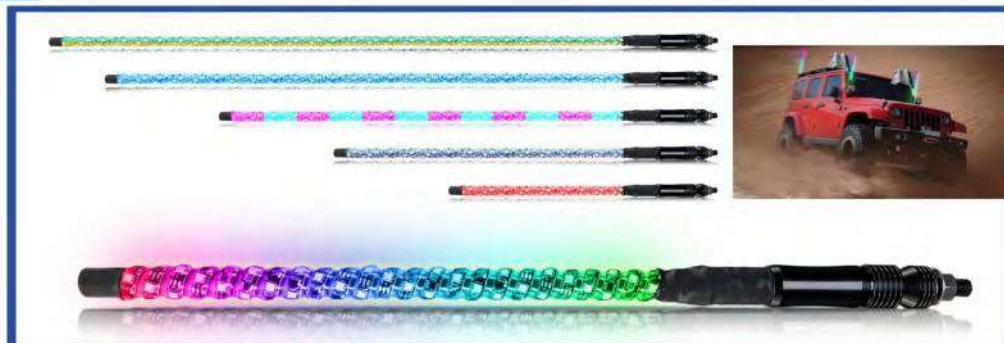

T10 解码脚

1156

1157

N-Q1 60CM / 90CM / 120CM / 150CM / 180CM

HS-01 摩托手把保护罩

炫彩货车流光灯 100CM 120CM 150CM 180CM 200CM 220CM 240CM

幻彩踏板灯 120CM 150CM 180CM

箭头灯 100CM 120CM 150CM 180CM 200CM 220CM 240CM