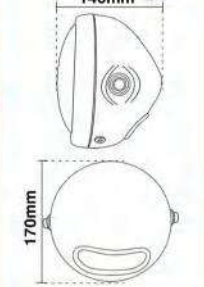

7-MMR01 DC12V-80V 80W/8000LM

7-MMR06 90W/15000LM

7-MMR07 100W/12000LM

7-MMR 04 **7-MMR 05-50W** **7-MMR 02-WY** **7-MMR -KLT** **7-MMR -03WY**

55W/8500LM 100W/10000LM 75W/8500LM 80W/10000LM 75W/7500LM

5.75-inch